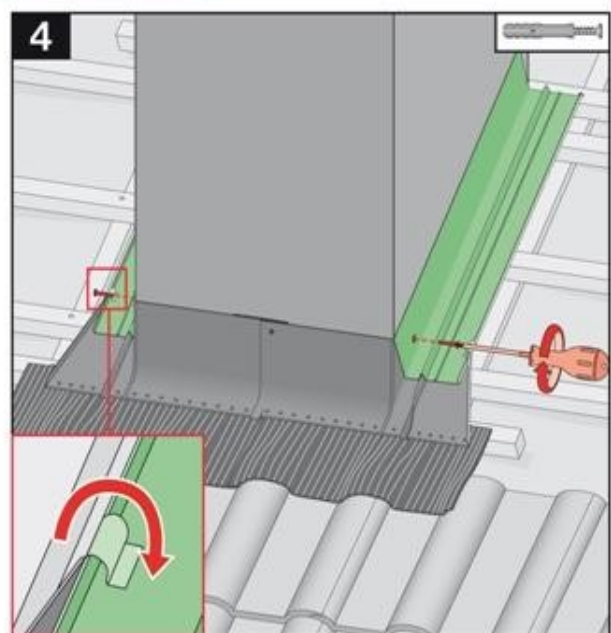

GZK-AV max 45mm

GZK max 45mm

3

4