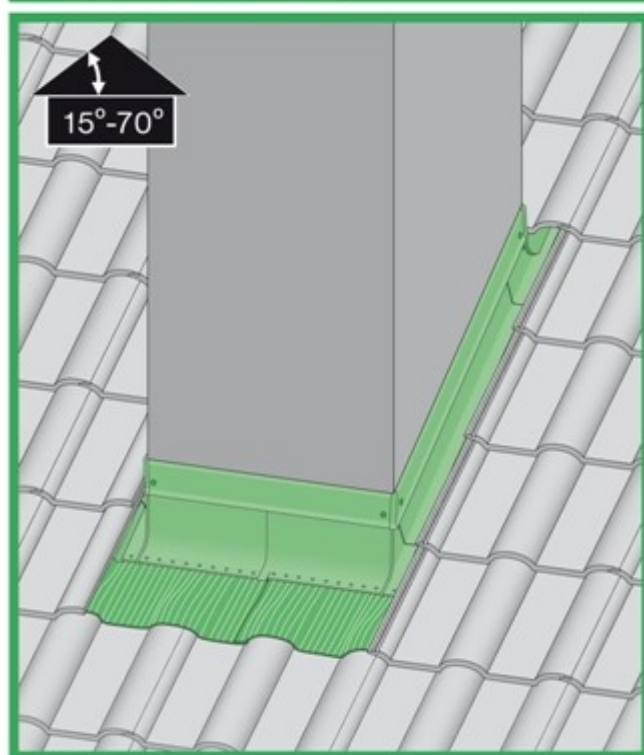

GZK-AV max 45mm

GZK max 45mm

3

4